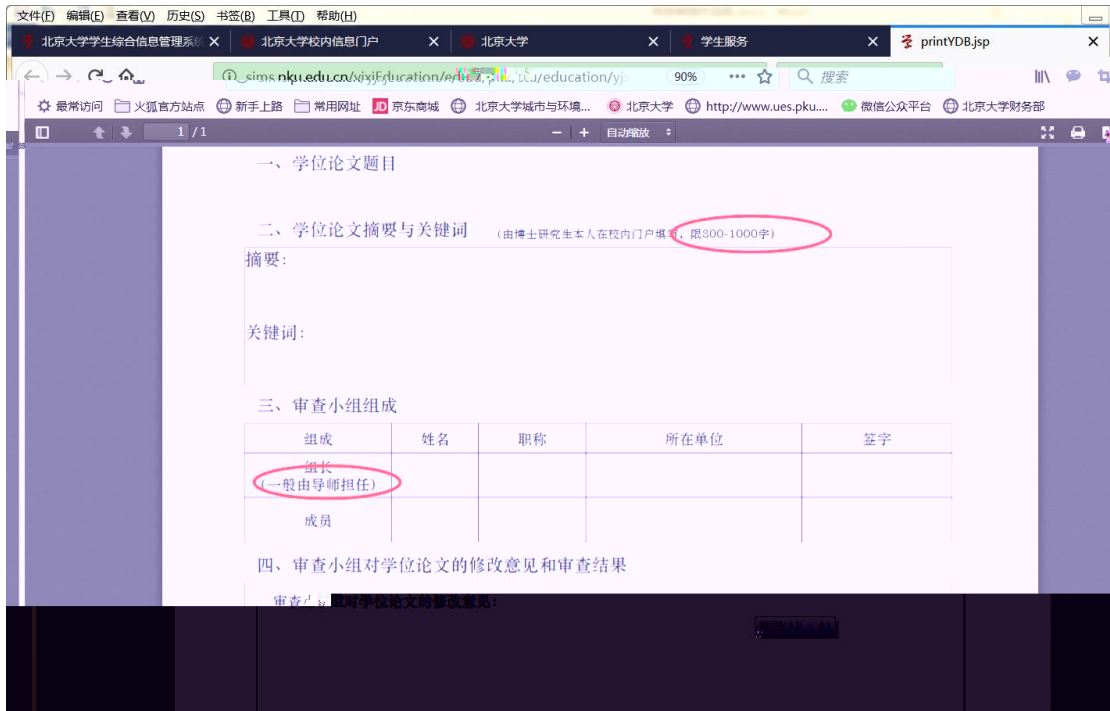

电话62751358

[维护个人培养计划](#) | [中期退课申请](#)

[学籍异动录入/打印](#)

4

5

6

347S